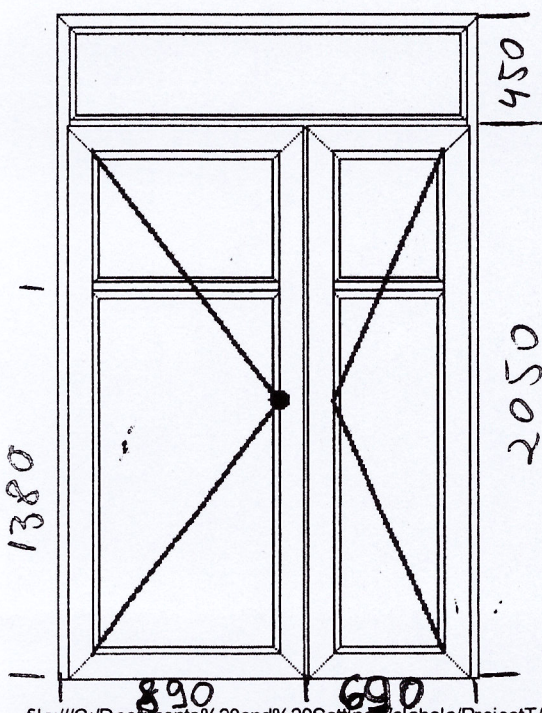

Anexa 1.

Nume	Plansa1
Bucati	4
Culoare	alb
Serie profile	3cam
Serie feronerie	
Tip sticla	
Aria	4.17mp x 4
Dimensiune	2480x1680
Cost total fara TVA	
Cost total cu TVA	

Nume	Plansa2
Bucati	4
Culoare	alb
Serie profile	3cam
Serie feronerie	
Tip sticla	
Aria	4.16mp x 4
Dimensiune	2490x1670
Cost total fara TVA	
Cost total cu TVA	

Nume Plansa3

Bucati 1
 Culoare : alb
 Serie profile 3cam
 Serie feronerie
 Tip sticla
 Aria 2.55mp x 1
 Dimensiune 1510x1690
 Cost total fara TVA
 Cost total cu TVA

Nume Plansa4
 Bucati 1
 Culoare alb
 Serie profile 3cam
 Serie feronerie
 Tip sticla
 Aria 2.59mp x 1
 Dimensiune 1530x1690
 Cost total fara TVA
 Cost total cu TVA

Nume Plansa5
 Bucati 1
 Culoare alb
 Serie profile 3cam
 Serie feronerie
 Tip sticla
 Aria 3.95mp x 1
 Dimensiune 1580x2500
 Cost total fara TVA
 Cost total cu TVA