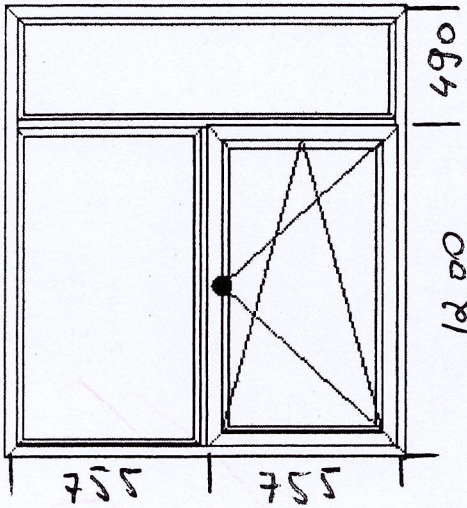

Anexa 1.

Nume	Plansa1
Bucati	4
Culoare	alb
Serie profile	3cam
Serie feronerie	
Tip sticla	
Aria	4.17mp x 4
Dimensiune	2480x1680
Cost total fara TVA	
Cost total cu TVA	

Nume	Plansa2
Bucati	4
Culoare	alb
Serie profile	3cam
Serie feronerie	
Tip sticla	
Aria	4.16mp x 4
Dimensiune	2490x1670
Cost total fara TVA	
Cost total cu TVA	

Nume Plansa3

Bucati 1
 Culoare : alb
 Serie profile 3cam
 Serie feronerie
 Tip sticla
 Aria 2.55mp x 1
 Dimensiune 1510x1690
 Cost total fara TVA
 Cost total cu TVA

Nume Plansa4
 Bucati 1
 Culoare alb
 Serie profile 3cam
 Serie feronerie
 Tip sticla
 Aria 2.59mp x 1
 Dimensiune 1530x1690
 Cost total fara TVA
 Cost total cu TVA

Nume Plansa5
 Bucati 1
 Culoare alb
 Serie profile 3cam
 Serie feronerie
 Tip sticla
 Aria 3.95mp x 1
 Dimensiune 1580x2500
 Cost total fara TVA
 Cost total cu TVA