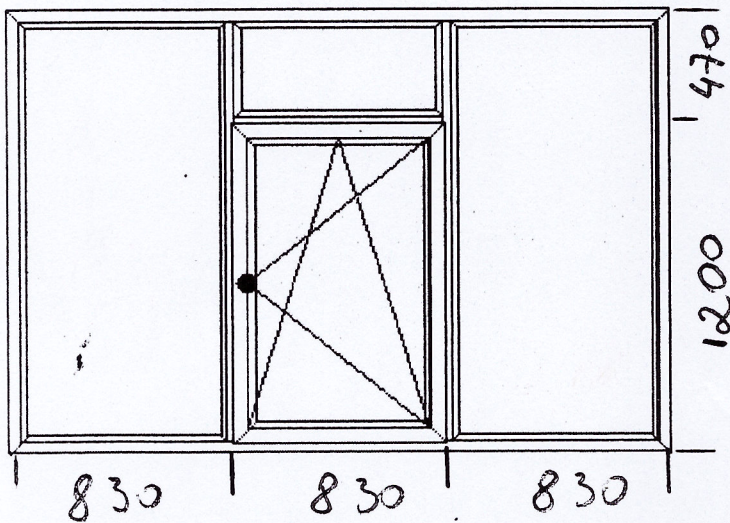

Anexa 1.

Nume	Plansa1
Bucati	4
Culoare	alb
Serie profile	3cam
Serie feronerie	
Tip sticla	
Aria	4.17mp x 4
Dimensiune	2480x1680
Cost total fara TVA	
Cost total cu TVA	

Nume	Plansa2
Bucati	4
Culoare	alb
Serie profile	3cam
Serie feronerie	
Tip sticla	
Aria	4.16mp x 4
Dimensiune	2490x1670
Cost total fara TVA	
Cost total cu TVA	

Nume Plansa3

Bucati 1
 Culoare : alb
 Serie profile 3cam
 Serie feronerie
 Tip sticla
 Aria 2.55mp x 1
 Dimensiune 1510x1690
 Cost total fara TVA
 Cost total cu TVA

Nume Plansa4
 Bucati 1
 Culoare alb
 Serie profile 3cam
 Serie feronerie
 Tip sticla
 Aria 2.59mp x 1
 Dimensiune 1530x1690
 Cost total fara TVA
 Cost total cu TVA

Nume Plansa5
 Bucati 1
 Culoare alb
 Serie profile 3cam
 Serie feronerie
 Tip sticla
 Aria 3.95mp x 1
 Dimensiune 1580x2500
 Cost total fara TVA
 Cost total cu TVA