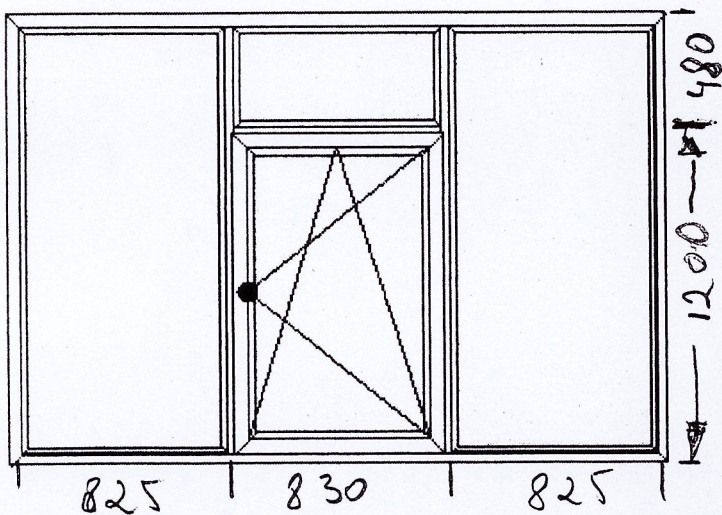

Anexa 1.

Nume	Plansa1
Bucati	4
Culoare	alb
Serie profile	3cam
Serie feronerie	
Tip sticla	
Aria	4.17mp x 4
Dimensiune	2480x1680
Cost total fara TVA	
Cost total cu TVA	

Nume	Plansa2
Bucati	4
Culoare	alb
Serie profile	3cam
Serie feronerie	
Tip sticla	
Aria	4.16mp x 4
Dimensiune	2490x1670
Cost total fara TVA	
Cost total cu TVA	

Nume Plansa3

Bucati 1
 Culoare : alb
 Serie profile 3cam
 Serie feronerie
 Tip sticla
 Aria 2.55mp x 1
 Dimensiune 1510x1690
 Cost total fara TVA
 Cost total cu TVA

Nume Plansa4
 Bucati 1
 Culoare alb
 Serie profile 3cam
 Serie feronerie
 Tip sticla
 Aria 2.59mp x 1
 Dimensiune 1530x1690
 Cost total fara TVA
 Cost total cu TVA

Nume Plansa5
 Bucati 1
 Culoare alb
 Serie profile 3cam
 Serie feronerie
 Tip sticla
 Aria 3.95mp x 1
 Dimensiune 1580x2500
 Cost total fara TVA
 Cost total cu TVA