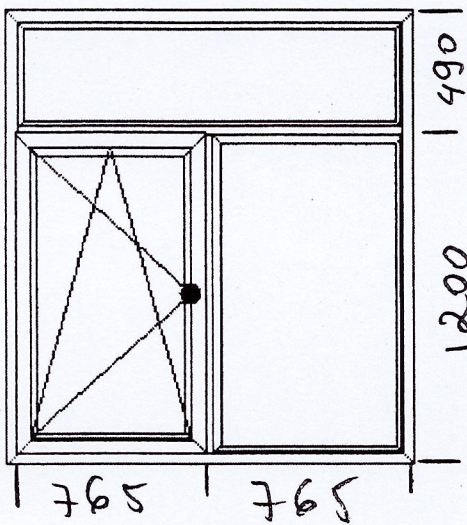

Anexa 1.

Nume	Plansa1
Bucati	4
Culoare	alb
Serie profile	3cam
Serie feronerie	
Tip sticla	
Aria	4.17mp x 4
Dimensiune	2480x1680
Cost total fara TVA	
Cost total cu TVA	

Nume	Plansa2
Bucati	4
Culoare	alb
Serie profile	3cam
Serie feronerie	
Tip sticla	
Aria	4.16mp x 4
Dimensiune	2490x1670
Cost total fara TVA	
Cost total cu TVA	

Nume Plansa3

Bucati 1
 Culoare : alb
 Serie profile 3cam
 Serie feronerie
 Tip sticla
 Aria 2.55mp x 1
 Dimensiune 1510x1690
 Cost total fara TVA
 Cost total cu TVA

Nume Plansa4
 Bucati 1
 Culoare alb
 Serie profile 3cam
 Serie feronerie
 Tip sticla
 Aria 2.59mp x 1
 Dimensiune 1530x1690
 Cost total fara TVA
 Cost total cu TVA

Nume Plansa5
 Bucati 1
 Culoare alb
 Serie profile 3cam
 Serie feronerie
 Tip sticla
 Aria 3.95mp x 1
 Dimensiune 1580x2500
 Cost total fara TVA
 Cost total cu TVA